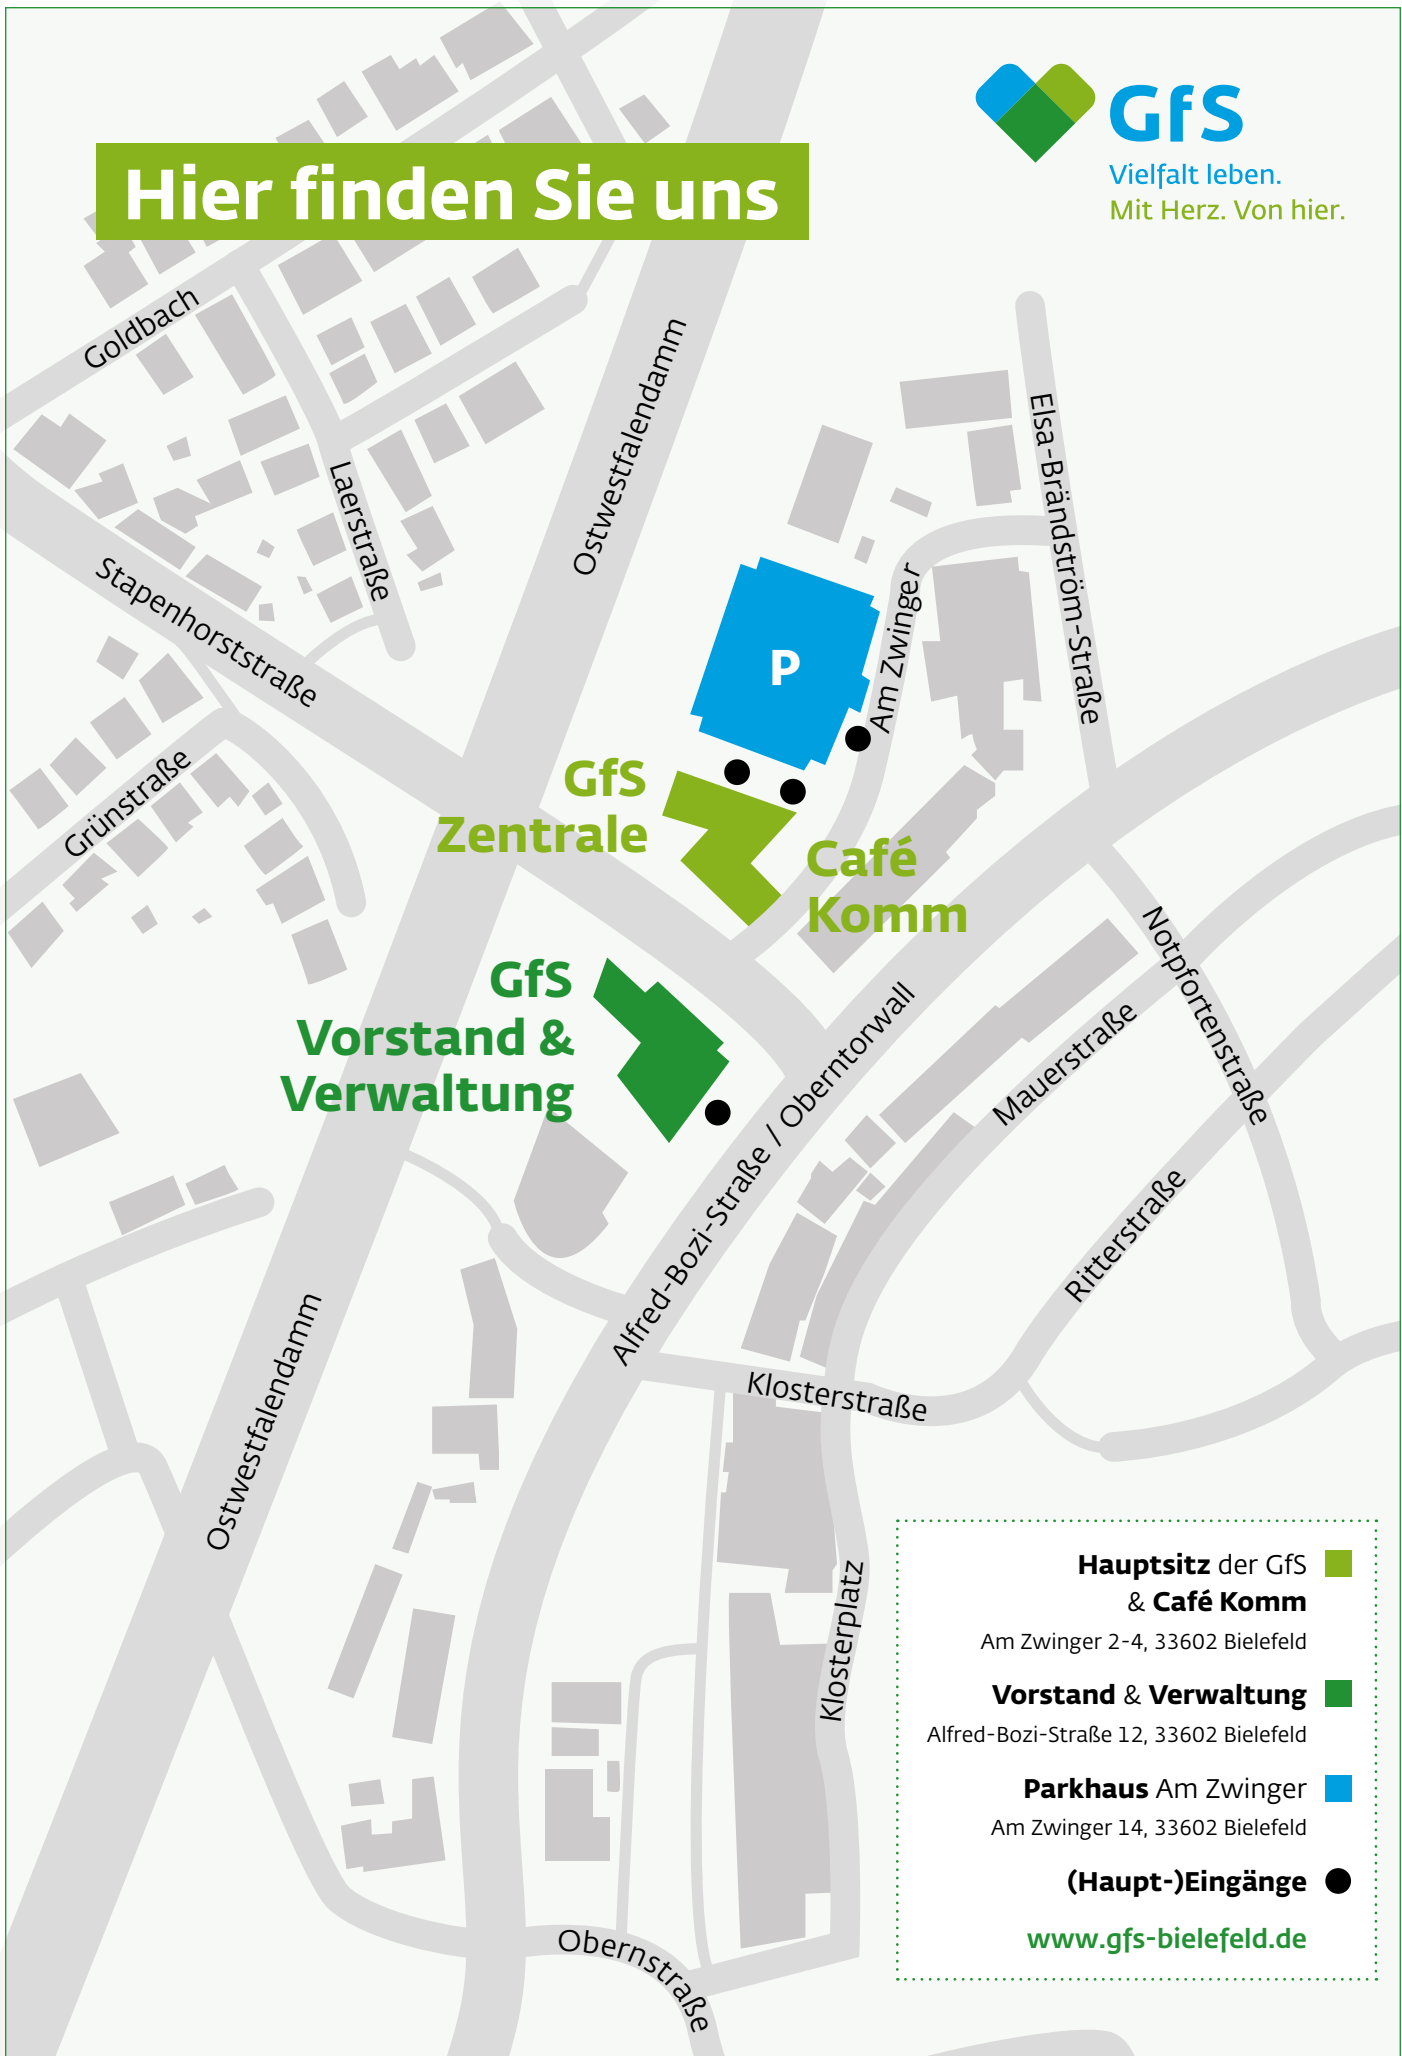

Hier finden Sie uns

GfS

Vielfalt leben.

Mit Herz. Von hier.

**Hauptsitz der GfS
& Café Komm**

Am Zwinger 2-4, 33602 Bielefeld

Vorstand & Verwaltung

Alfred-Bozi-Straße 12, 33602 Bielefeld

Parkhaus Am Zwinger

Am Zwinger 14, 33602 Bielefeld

(Haupt-)Eingänge

www.gfs-bielefeld.de